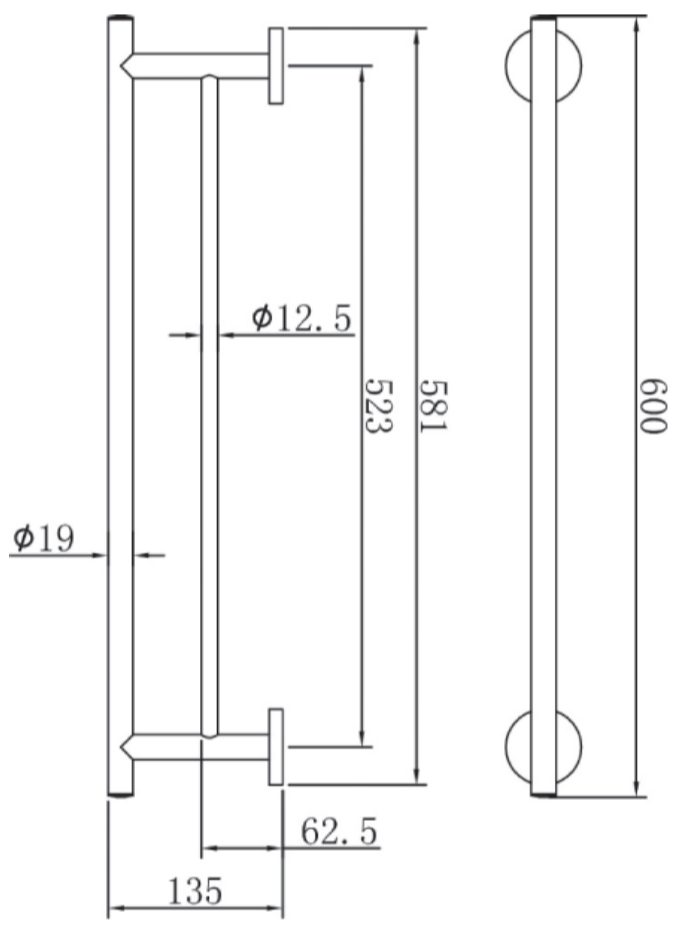

Fiesta

Fiesta

HU
FIESTA törölközőtartó dupla 600 mm

EN
FIESTA towel bar double 600 mm

RO
Suport prosop dublu 600 mm **FIESTA**

RU
ФИЕСТА Полотенодержатель
двойной 600 мм

- Материал: латунь
- С фиксирующим набором
- Легкость монтажа