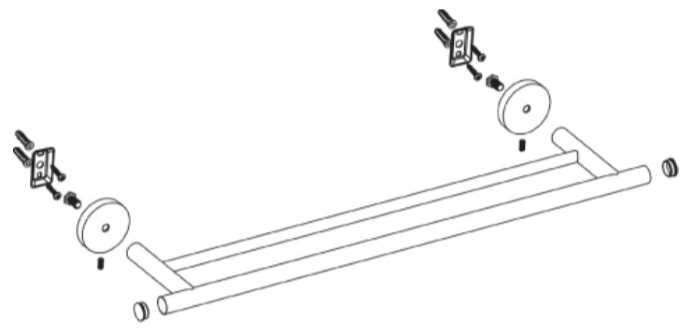

Fiesta

Fiesta

HU
FIESTA törölközőtartó dupla 600 mm

EN
FIESTA towel bar double 600 mm

RO
Suport prosop dublu 600 mm **FIESTA**

RU
ФИЕСТА Полотенодержатель
двойной 600 мм

- Материал: латунь
- С фиксирующим набором
- Легкость монтажа