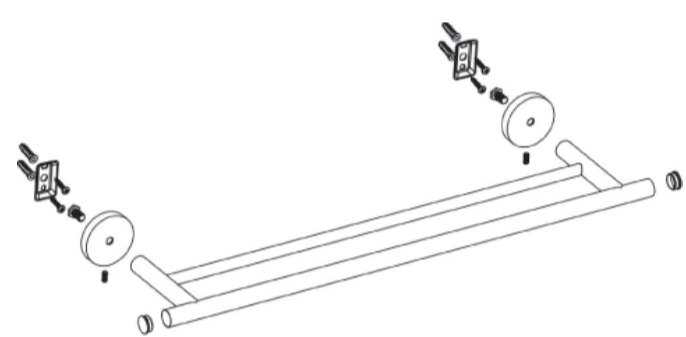

HU
FIESTA törölközőtartó dupla 600 mm

EN
FIESTA towel bar double 600 mm

RO
Suport prosop dublu 600 mm **FIESTA**

RU
ФИЕСТА Полотенодержатель
двойной 600 мм

- Материал: латунь
- С фиксирующим набором
- Легкость монтажа