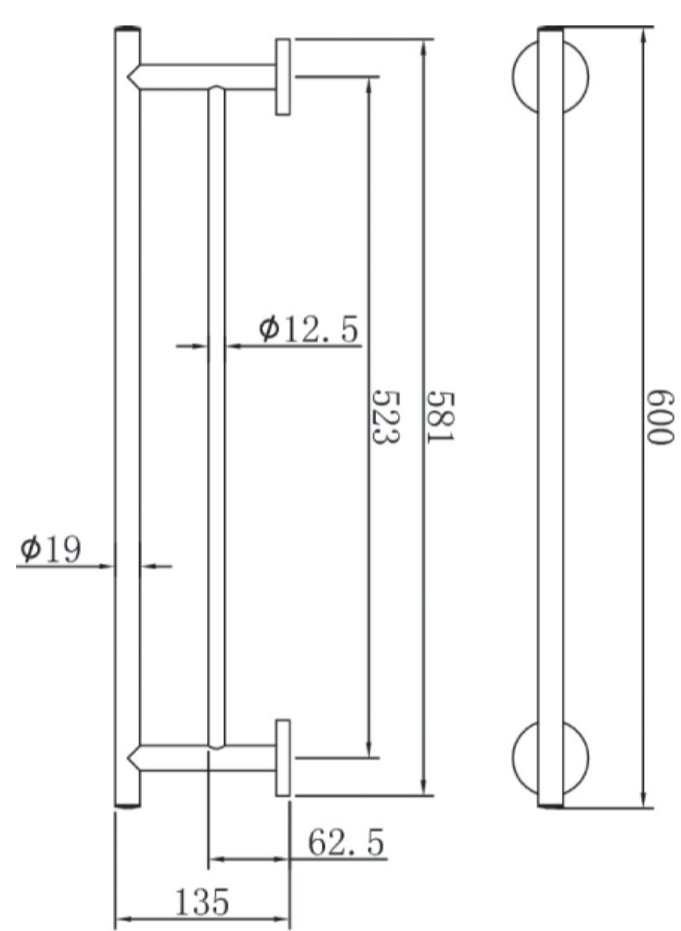

HU
FIESTA törölközőtartó dupla 600 mm

EN
FIESTA towel bar double 600 mm

RO
Suport prosop dublu 600 mm **FIESTA**

RU
ФИЕСТА Полотенодержатель
двойной 600 мм

- Материал: латунь
- С фиксирующим набором
- Легкость монтажа